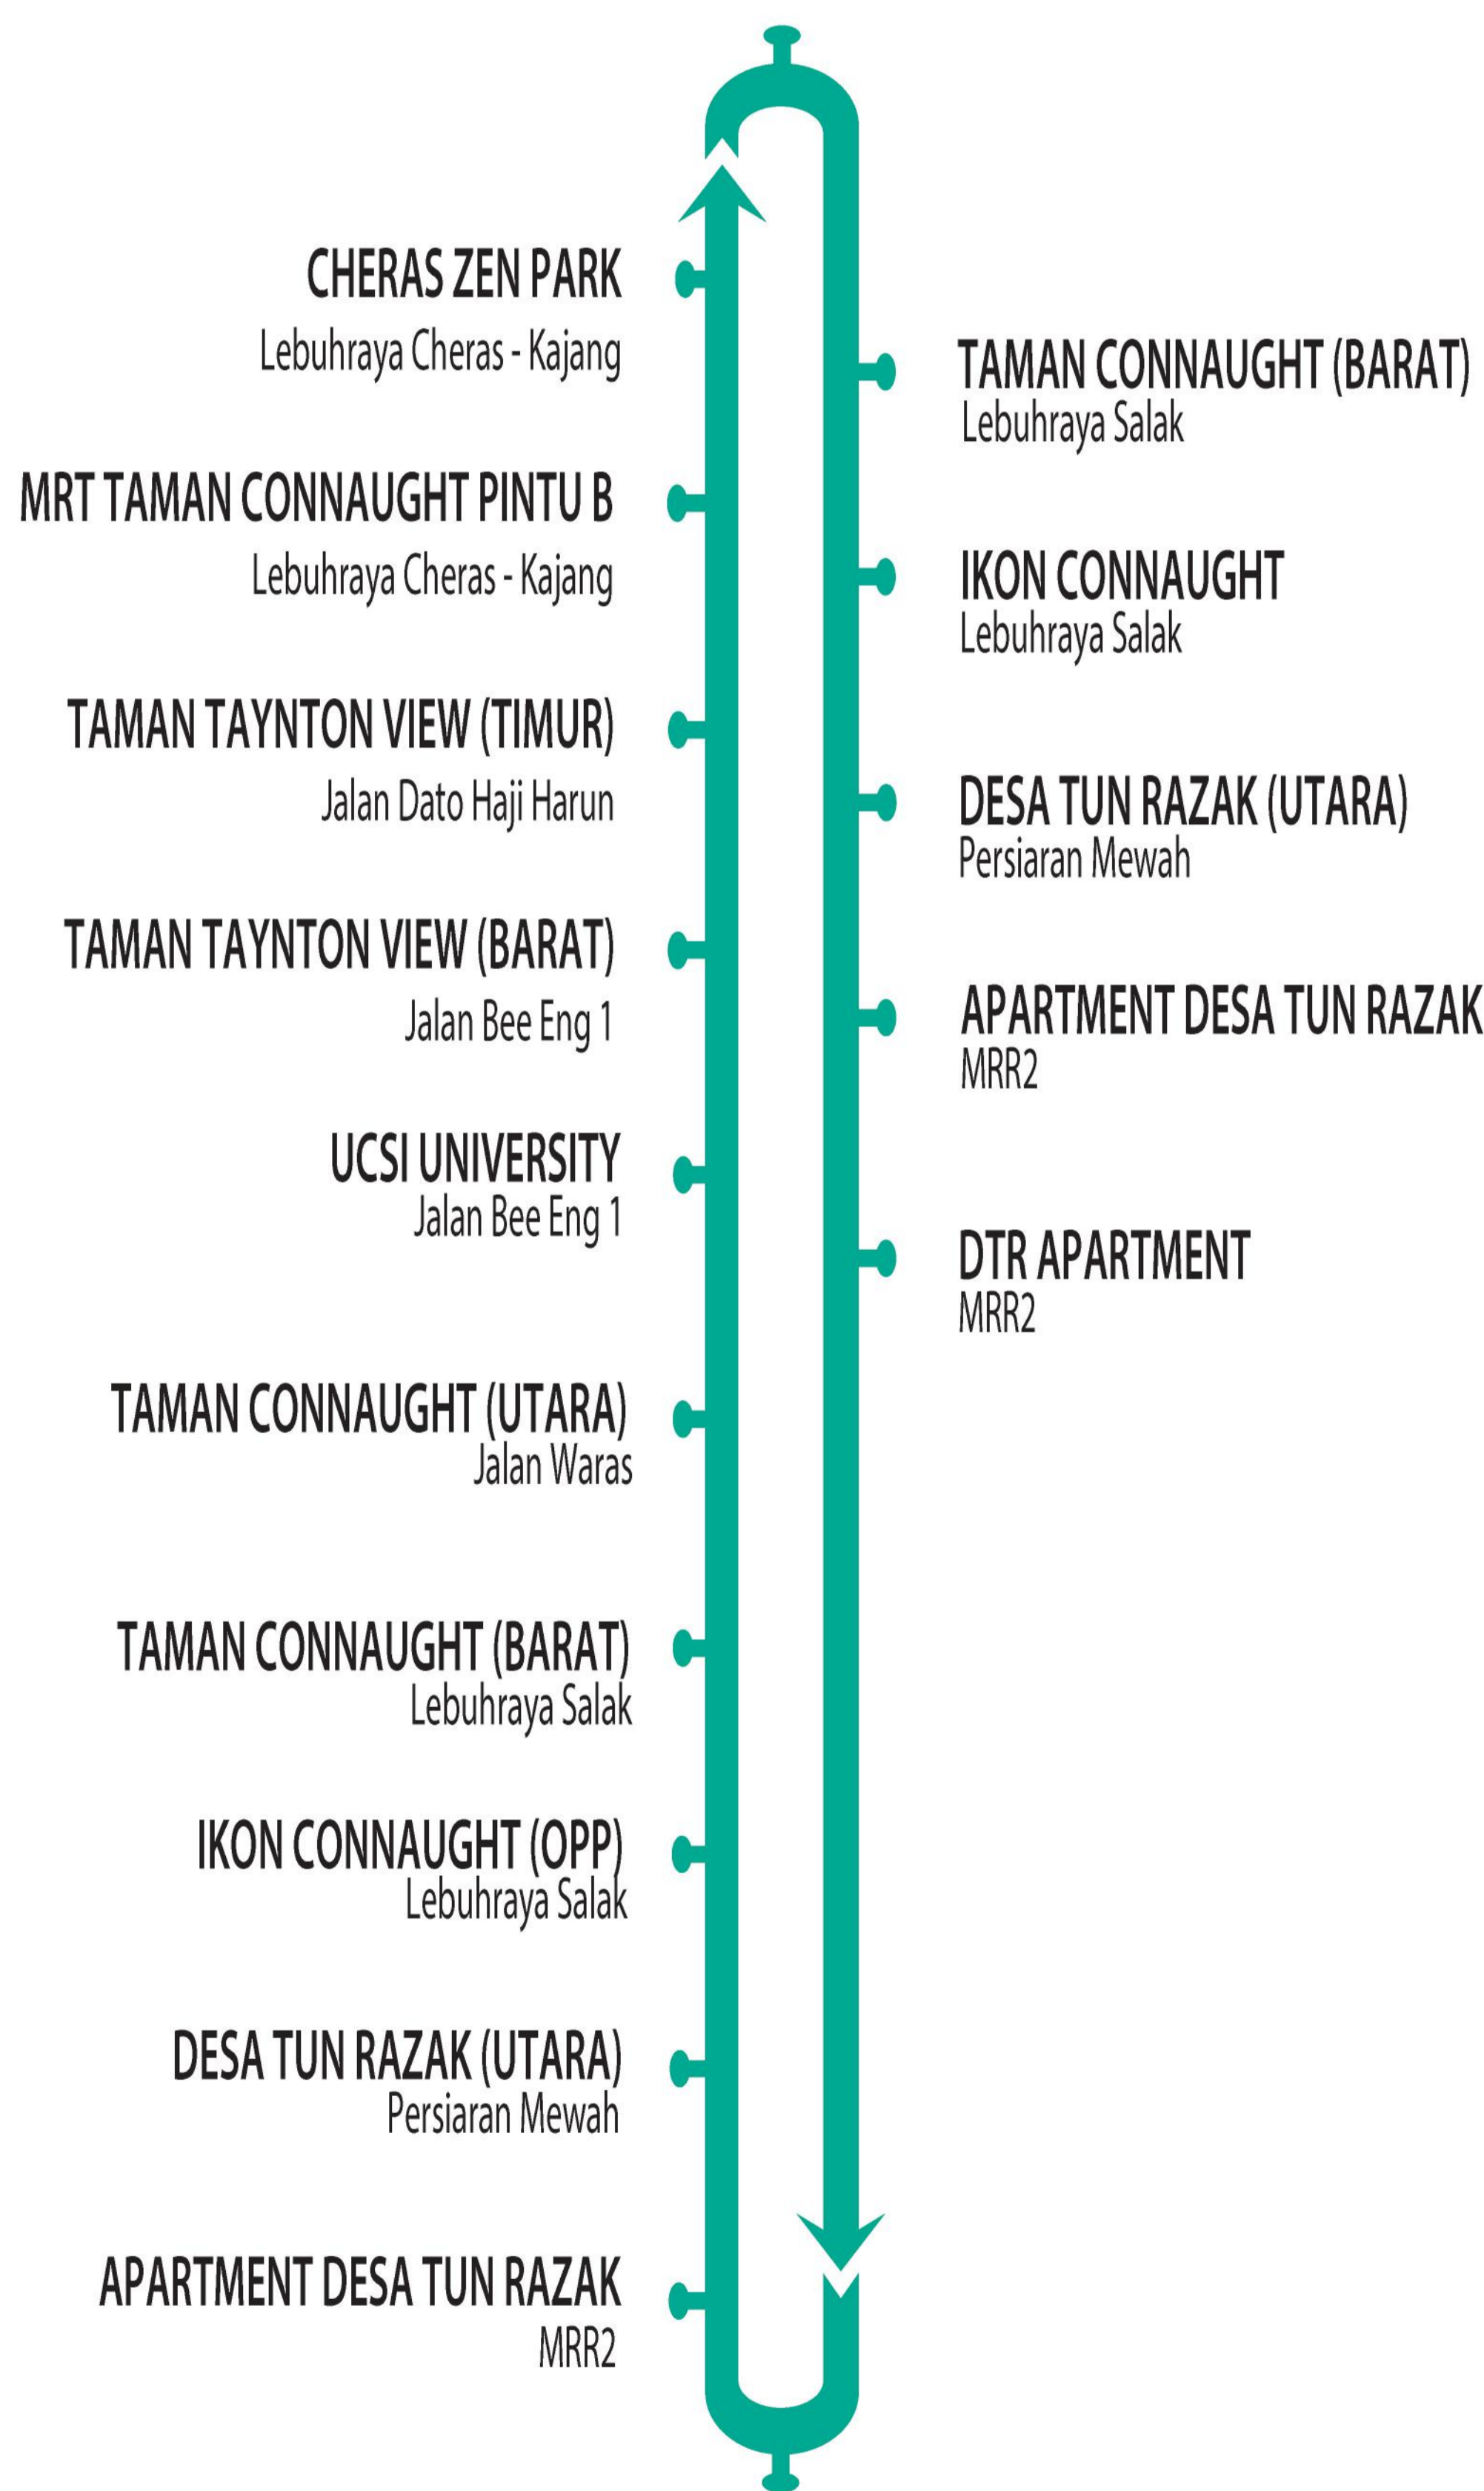

STESEN MRT TAMAN CONNAUGHT

T410